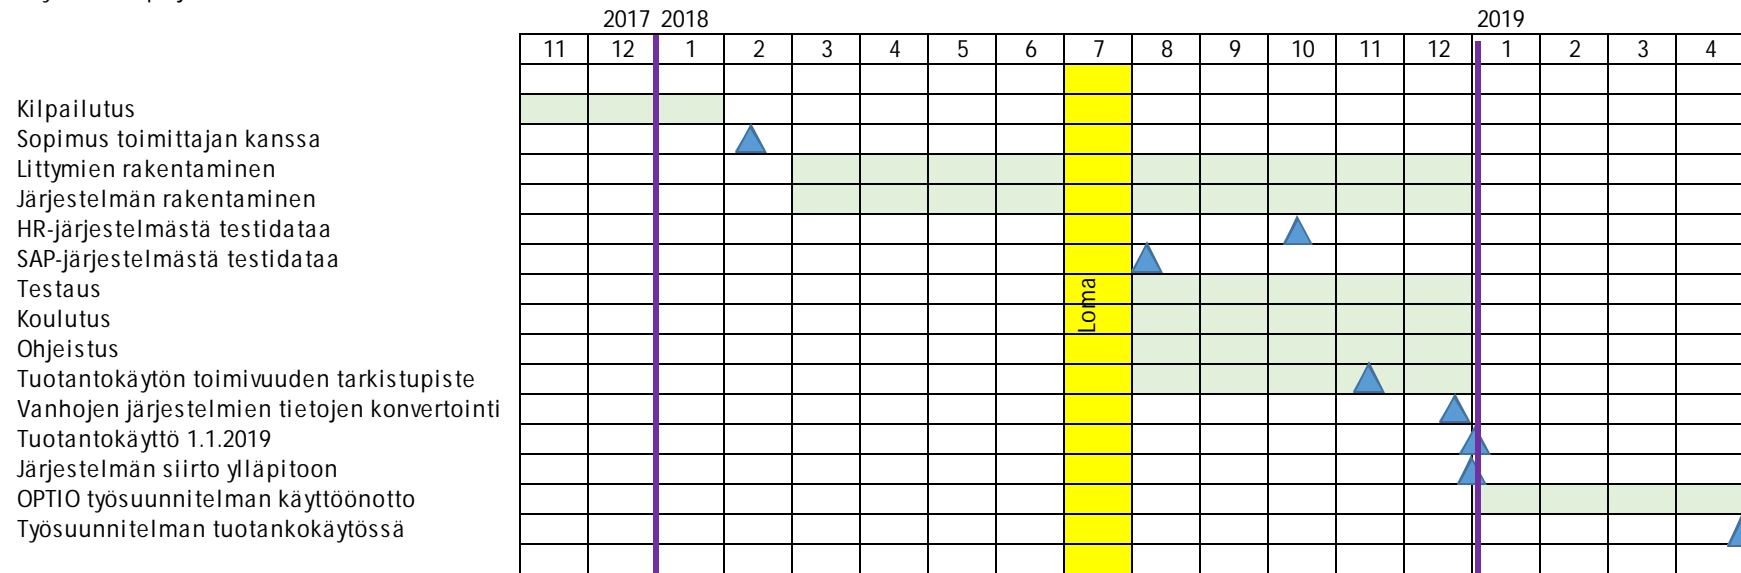

Käyttöönottoprojektin aikataulu

Aikataulu on karkea arvio tämän hetken kriittisten pisteiden näkemyksestä.